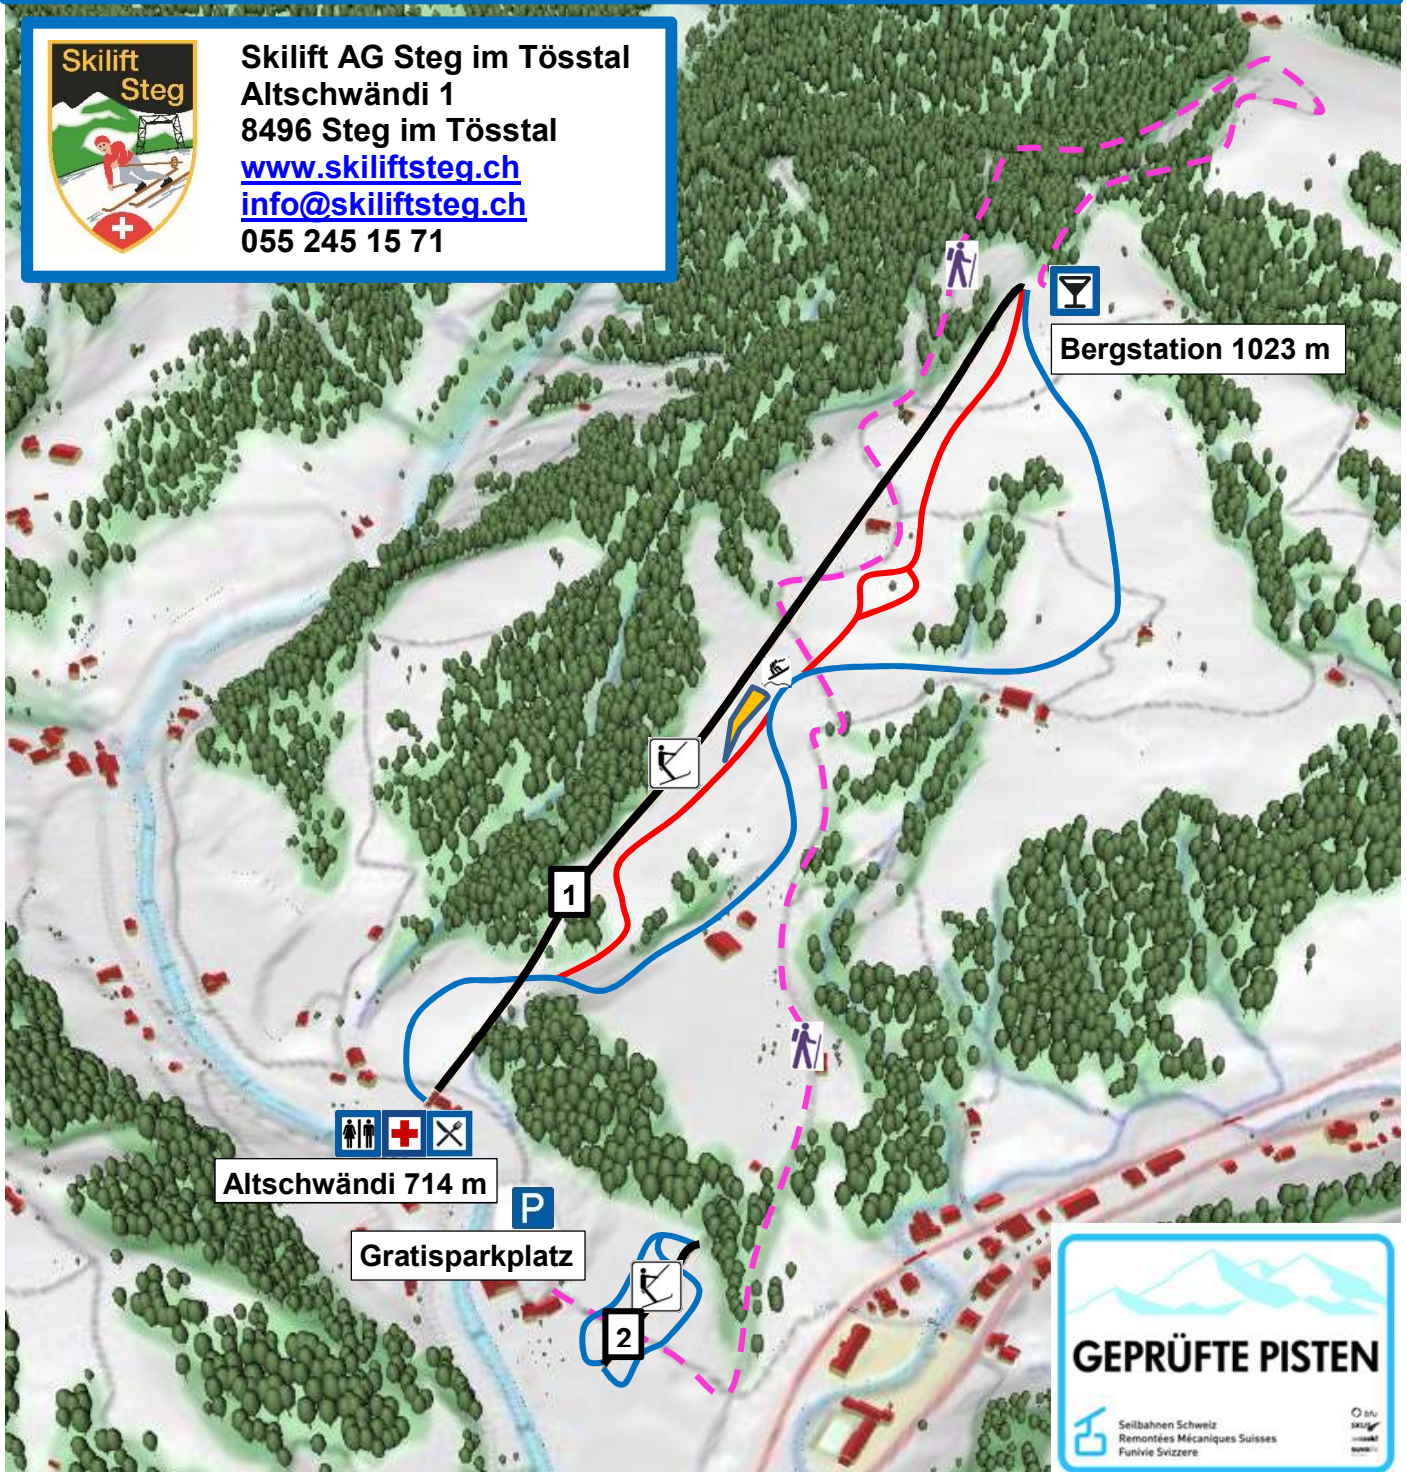

Pistenplan Skilift Steg

Skilift AG Steg im Tösstal
 Altschwändi 1
 8496 Steg im Tösstal
www.skiliftsteg.ch
info@skiliftsteg.ch
 055 245 15 71

- | | | | |
|--|---|---|---------------------------------------|
| 1 | Grosser Lift |  | Piste leicht |
| 2 | Trainerlift |  | Piste mittel - schwer |
|  | Skihütte bei der Talstation |  | Winterwanderweg zur "Heidibar" |
|  | "Heidibar" bei der Bergstation
(geöffnet an sonnigen Tagen) |  | Kleiner Funpark |